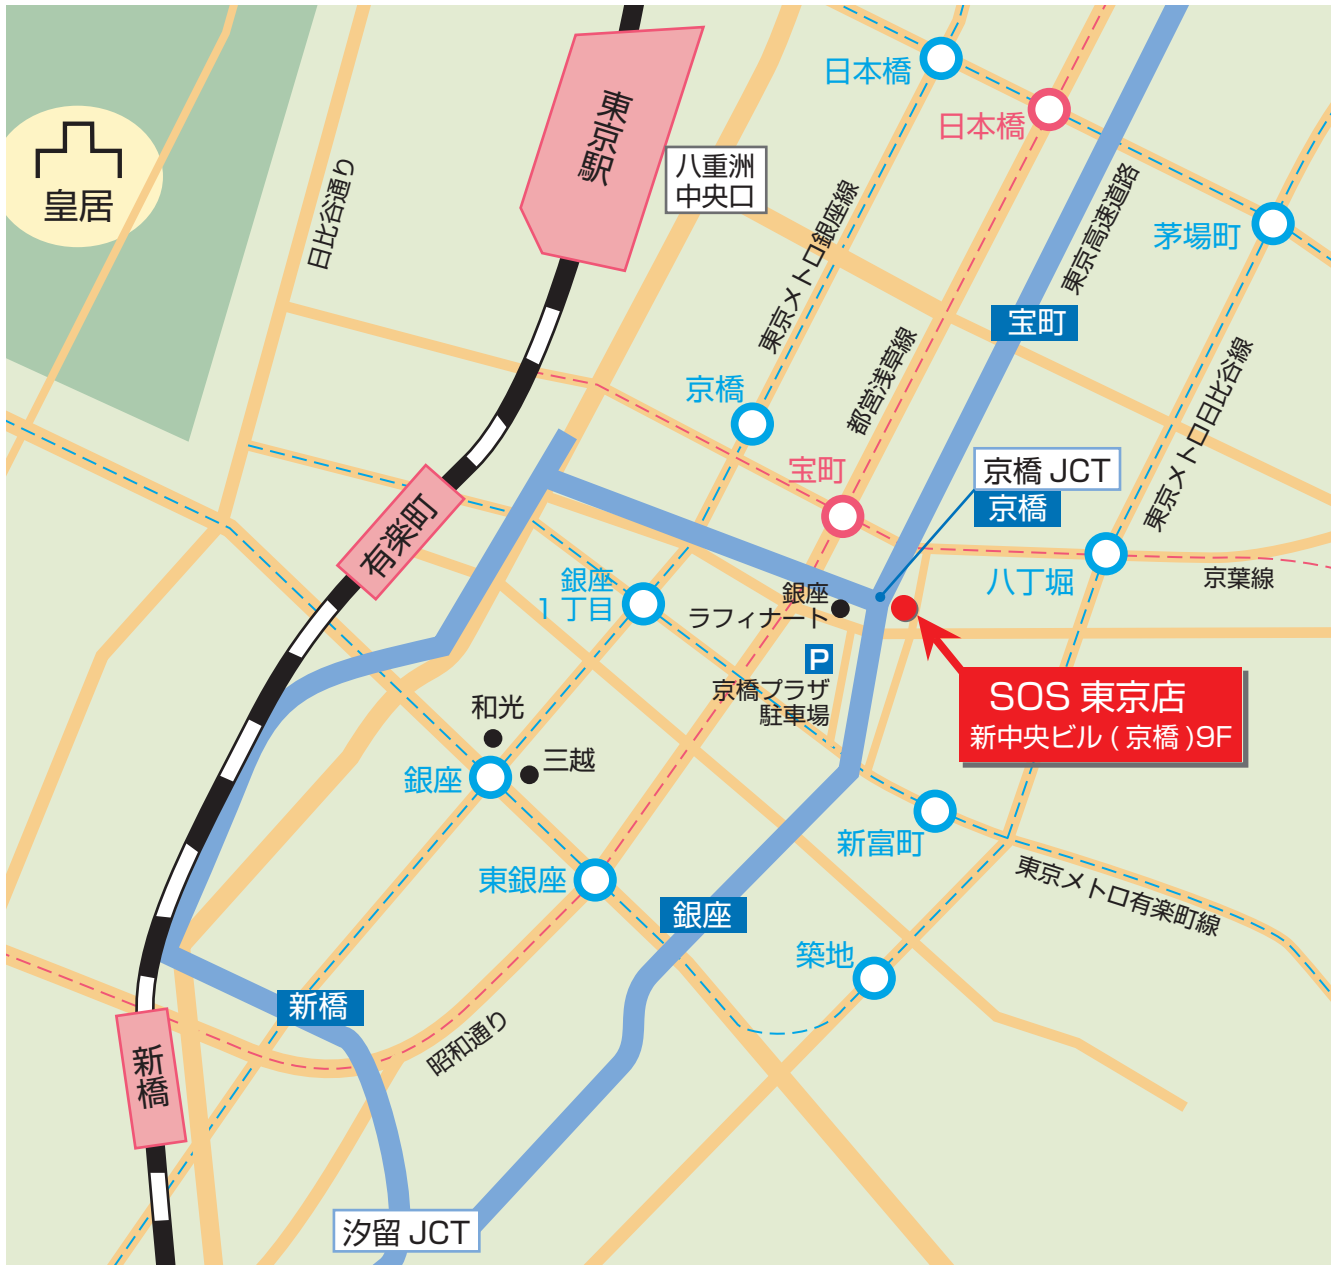

お問い合わせは

0120-43-5215

住所：〒104-0041 東京都中央区新富 1-1-5

営業時間： 10:00 ~ 18:30 まで

※お店を留守にしている場合がありますので、ご来店の際はできるだけお電話でご連絡をお願いいたします。

※日曜日のご来店は、セキュリティの関係上、ビル入口が閉まっているため、お手数ですがお電話で「0120-43-5215」へご連絡願います。

■最寄り駅

- ◎東京駅（八重洲中央口～徒歩約 13 分）
- ◎有楽町駅（中央出口～徒歩約 14 分）
- ◎新富町駅（出口 2 ～徒歩約 5 分）
- ◎八丁堀駅（A7 出口～徒歩約 6 分）
- ◎東銀座駅（出口 7 ～徒歩約 9 分）
- ◎日本橋駅（出口 B3 ～徒歩約 14 分）
- ◎銀座駅（A13 出口～徒歩約 12 分）
- ◎宝町駅（A1 出口～徒歩約 3 分）
- ◎京橋駅（出口 4 ～徒歩約 6 分）
- ◎銀座一丁目駅（出口 7 ～徒歩約 7 分）
- ◎築地駅（出口 3 ～徒歩約 8 分）